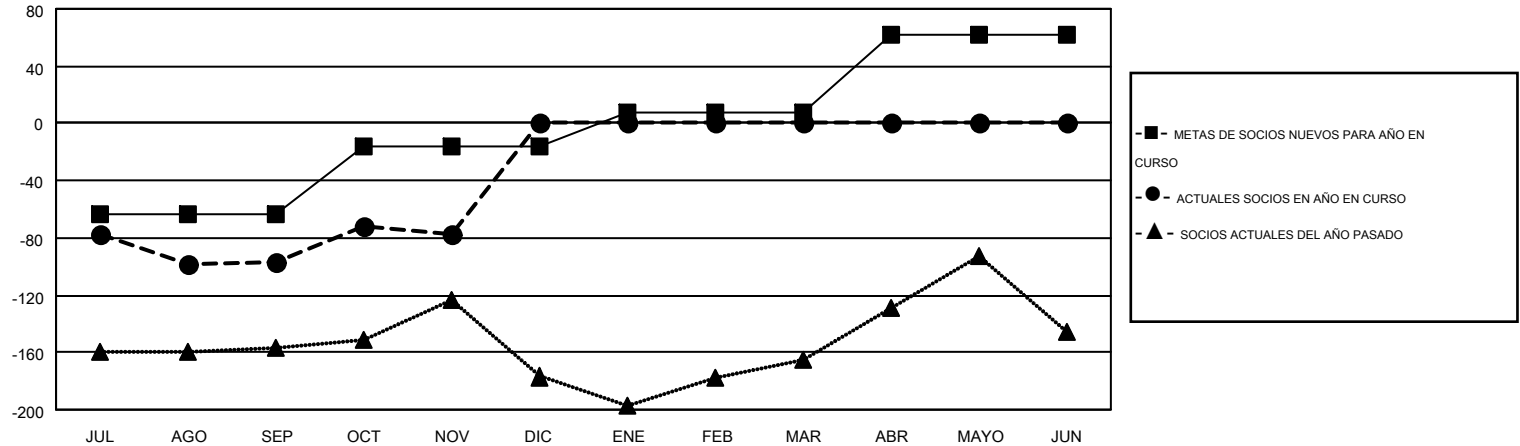

MONTHLY MEMBERSHIP PROGRESS REPORT

Results as of: 11/30/2016

Multiple District 51

LOCATION: PUERTO RICO

GMT: CARLOS JUSTINIANO

GMT DE AE 3

Clubes					socios				
RESULTADOS DE 2016-2017					RESULTADOS DE 2016-2017				
TRIMESTRE	META DE CLUBES NUEVOS	NUEVOS CLUBES	CLUBES DADOS DE BAJA	GANANCIA/PÉRDIDA NETA	TRIMESTRE	META DE SOCIOS NUEVOS	SOCIOS FUNDADORES Y NUEVOS SOCIOS AÑADIDOS	SOCIOS DADOS DE BAJA	GANANCIA/PÉRDIDA NETA
JUL/AGO/SEP	0	0	1	-1	JUL/AGO/SEP	-63	66	163	-97
OCT/NOV/DIC	0	0	1	-1	OCT/NOV/DIC	47	89	70	19
ENE/FEB/MAR	1	0	0	0	ENE/FEB/MAR	24	0	0	0
ABR/MAYO/JUN	2	0	0	0	ABR/MAYO/JUN	54	0	0	0

METAS Y CIFRA ACUMULATIVA DE CLUBES NUEVOS

METAS Y CIFRA ACUMULATIVA DE SOCIOS

CLUBES DADOS DE BAJA: 2	43 CLUBS OF 107 AÑADIERON 1 O MÁS SOCIOS NUEVOS	<u>DISTRIBUCIÓN POR SEXO</u>
		MASCULINO 2,139 (61.36%)
		FEMENINO 1,347 (38.64%)
<u>SOCIOS DADOS DE BAJA</u>	CLIC AQUÍ PARA DATOS DE SALUD DE CLUB	SOCIOS EN UNIDAD FAMILIAR 719
FALLECIDOS 26		CABEZA DE FAMILIA 342
CLUB CANCELADO 7		NO ES CABEZA DE FAMILIA 377
OTRO 200		
TOTAL 233		