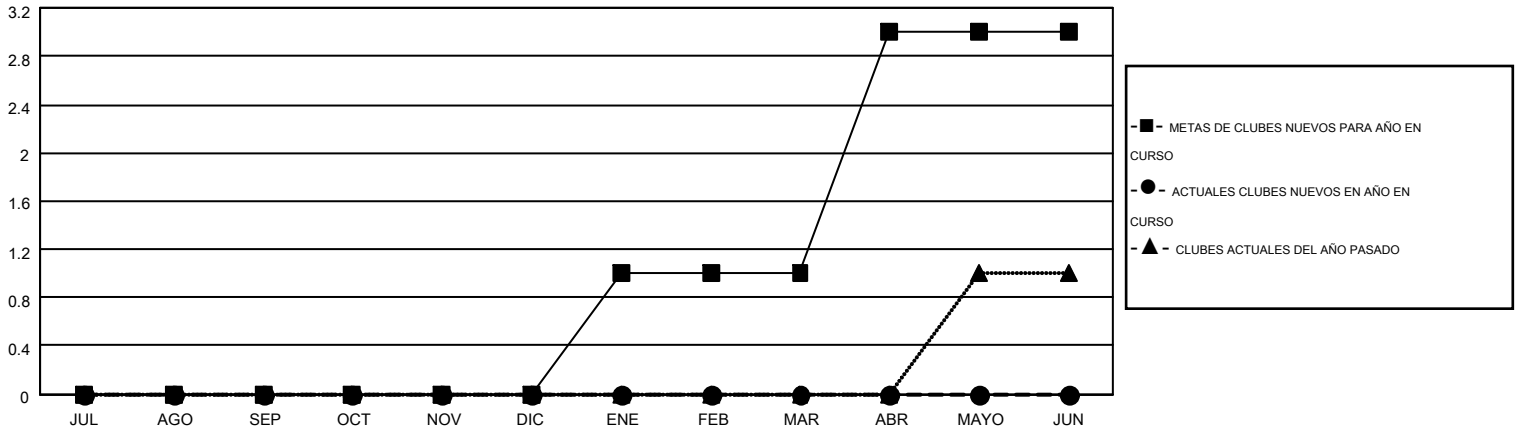

MONTHLY MEMBERSHIP PROGRESS REPORT

Results as of: 11/30/2016

Multiple District 51

LOCATION: PUERTO RICO

GMT: CARLOS JUSTINIANO

GMT DE AE 3

Clubes					socios				
RESULTADOS DE 2016-2017					RESULTADOS DE 2016-2017				
TRIMESTRE	META DE CLUBES NUEVOS	NUEVOS CLUBES	CLUBES DADOS DE BAJA	GANANCIA/PÉRDIDA NETA	TRIMESTRE	META DE SOCIOS NUEVOS	SOCIOS FUNDADORES Y NUEVOS SOCIOS AÑADIDOS	SOCIOS DADOS DE BAJA	GANANCIA/PÉRDIDA NETA
JUL/AGO/SEP	0	0	1	-1	JUL/AGO/SEP	-63	66	163	-97
OCT/NOV/DIC	0	0	1	-1	OCT/NOV/DIC	47	89	70	19
ENE/FEB/MAR	1	0	0	0	ENE/FEB/MAR	24	0	0	0
ABR/MAYO/JUN	2	0	0	0	ABR/MAYO/JUN	54	0	0	0

METAS Y CIFRA ACUMULATIVA DE CLUBES NUEVOS

METAS Y CIFRA ACUMULATIVA DE SOCIOS

CLUBES DADOS DE BAJA: 2	43 CLUBS OF 107 AÑADIERON 1 O MÁS SOCIOS NUEVOS	<u>DISTRIBUCIÓN POR SEXO</u>
		MASCULINO 2,139 (61.36%)
		FEMENINO 1,347 (38.64%)
<u>SOCIOS DADOS DE BAJA</u>	CLIC AQUÍ PARA DATOS DE SALUD DE CLUB	SOCIOS EN UNIDAD FAMILIAR 719
FALLECIDOS 26		CABEZA DE FAMILIA 342
CLUB CANCELADO 7		NO ES CABEZA DE FAMILIA 377
OTRO 200		
TOTAL 233		